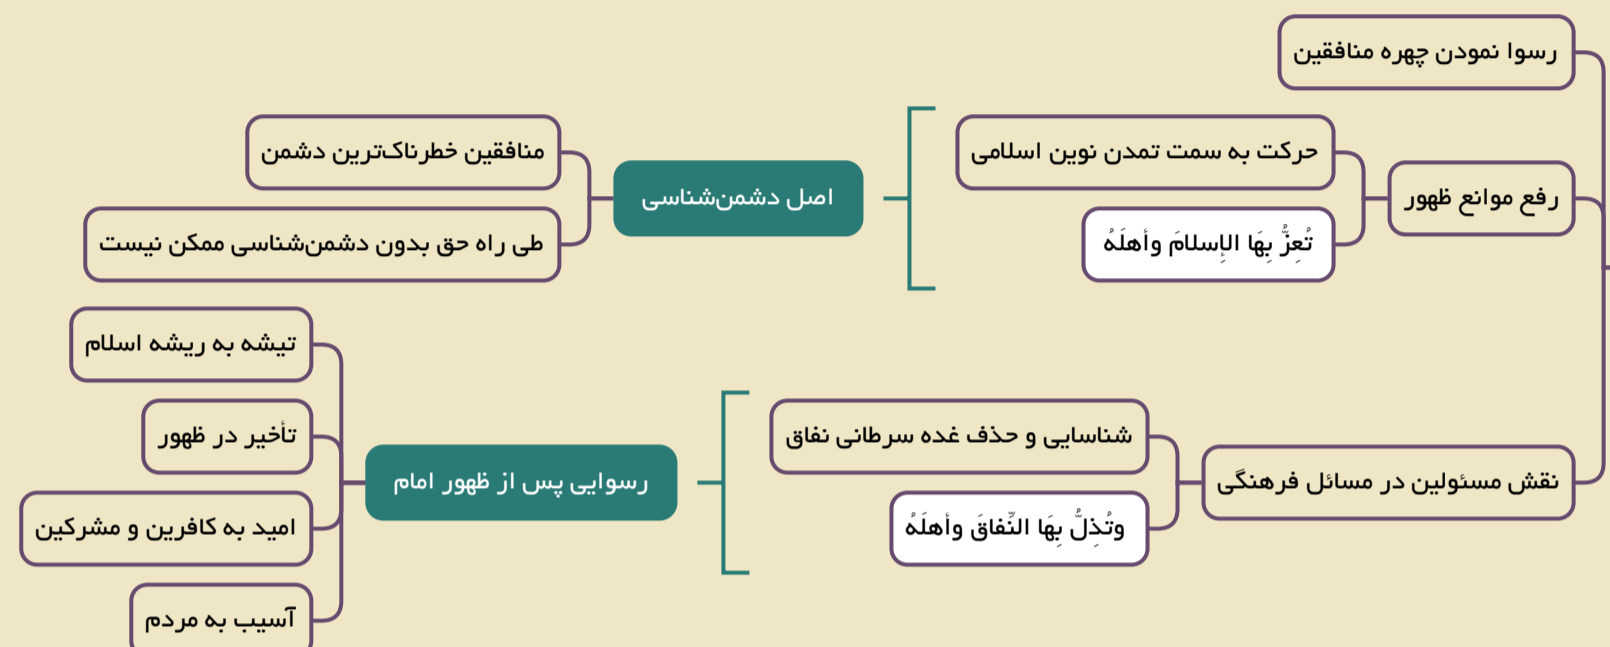

شرح دعای افتتاح

انستدو محتوا و نویسنده

نقشه راه جلسه شرح دعای افتتاح، پنجشنبه ۲۳ اسفند ۱۴۰۳

قوی‌ترین غذاهای ضیافت رمضان

شاخصه اصلی دولت کریمه

نفاق

مایه تمسخر جهانی

عامل سعادت مردم

ذلت پذیری منافقین

رجوع به قلب خود

ایجاد کثرت

زمینه‌سازی منافقین در جوامع اسلامی برای تسلط غرب