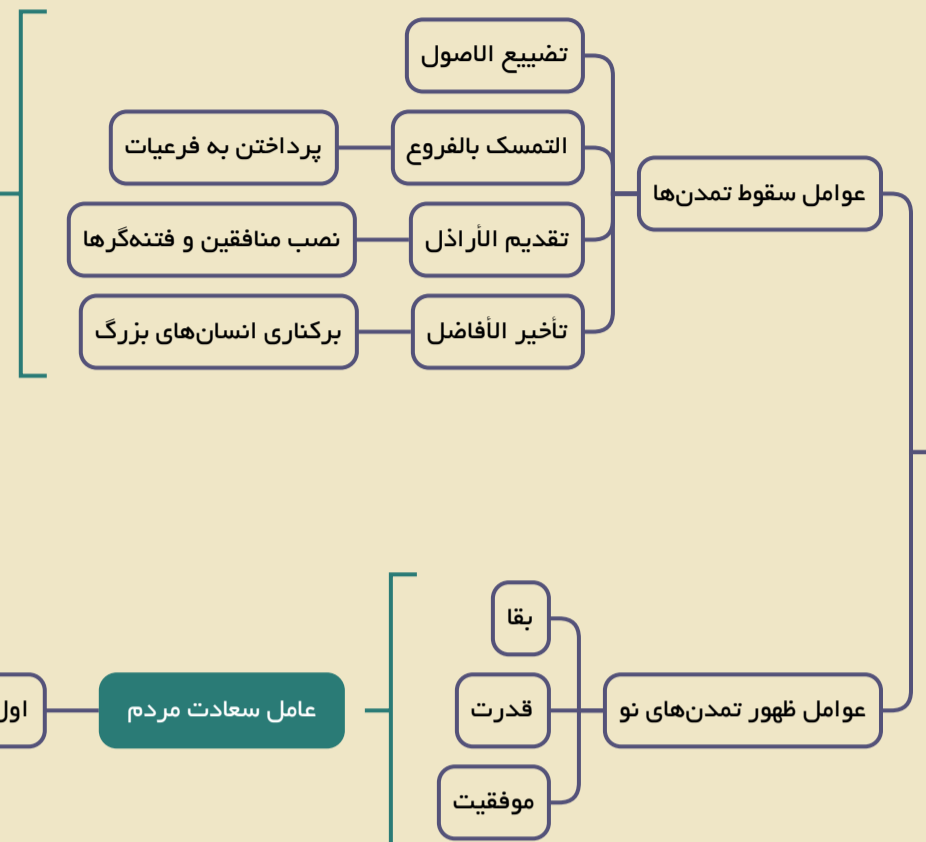

شرح دعای افتتاح

انستدو محتوا و نویسنده

نقشه راه جلسه شرح دعای افتتاح، پنجشنبه ۲۳ اسفند ۱۴۰۳

قوی‌ترین غذاهای ضیافت رمضان

شاخصه اصلی دولت کریمه

نفاق

مایه تمسخر جهانی

عامل سعادت مردم

ذلت پذیری منافقین

رجوع به قلب خود

ایجاد کثرت

زمینه‌سازی منافقین در جوامع اسلامی برای تسلط غرب