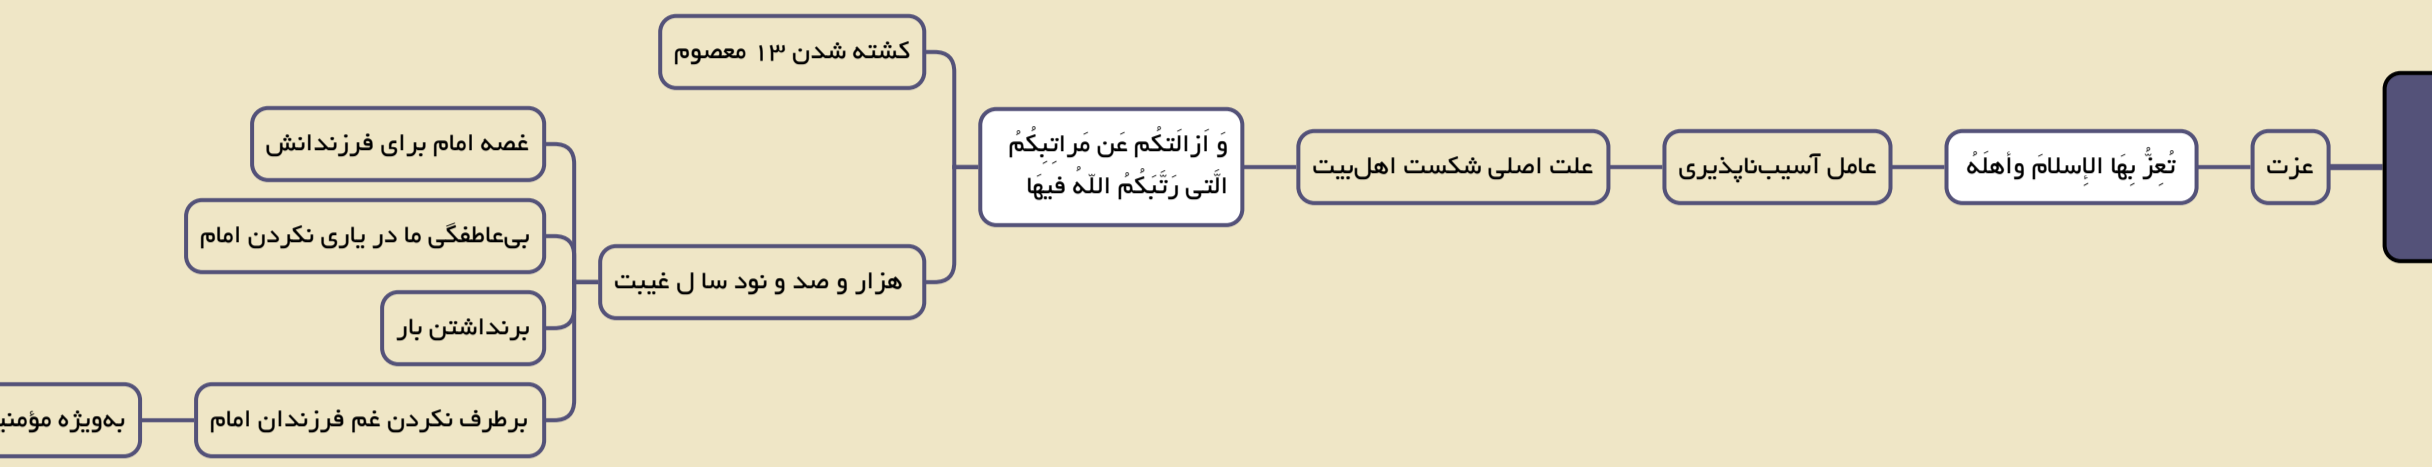

شرح دعای افتتاح

انستدو محتوا و نویسنده

نقشه راه جلسه شرح دعای افتتاح، پنجشنبه ۲۳ اسفند ۱۴۰۳

قوی‌ترین غذاهای ضیافت رمضان

شاخصه اصلی دولت کریمه

نفاق

مایه تمسخر جهانی

عامل سعادت مردم

ذلت پذیری منافقین

رجوع به قلب خود

ایجاد کثرت

زمینه‌سازی منافقین در جوامع اسلامی برای تسلط غرب