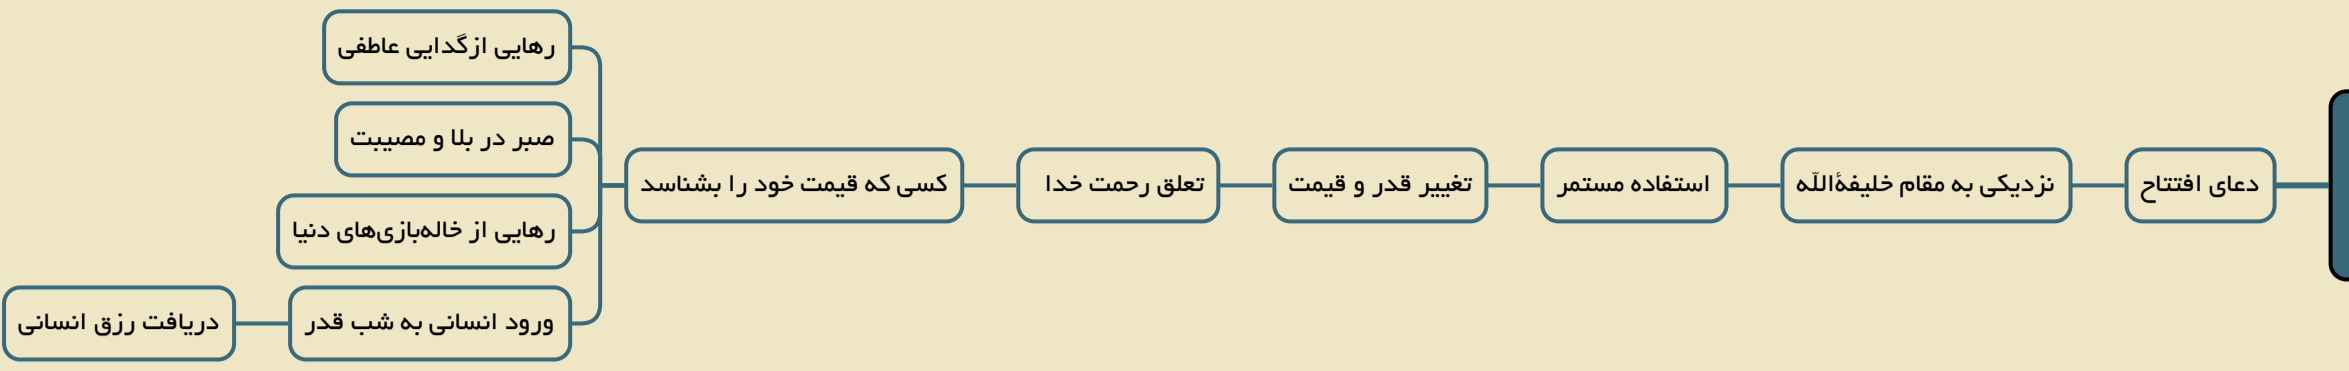

شرح دعای افتتاح

انستدو محتوا و نویسنده

نقشه راه جلسه شرح دعای افتتاح، پنجشنبه ۲۳ اسفند ۱۴۰۳

قوی‌ترین غذاهای ضیافت رمضان

شاخصه اصلی دولت کریمه

نفاق

مایه تمسخر جهانی

عامل سعادت مردم

ذلت پذیری منافقین

رجوع به قلب خود

ایجاد کثرت

زمینه‌سازی منافقین در جوامع اسلامی برای تسلط غرب